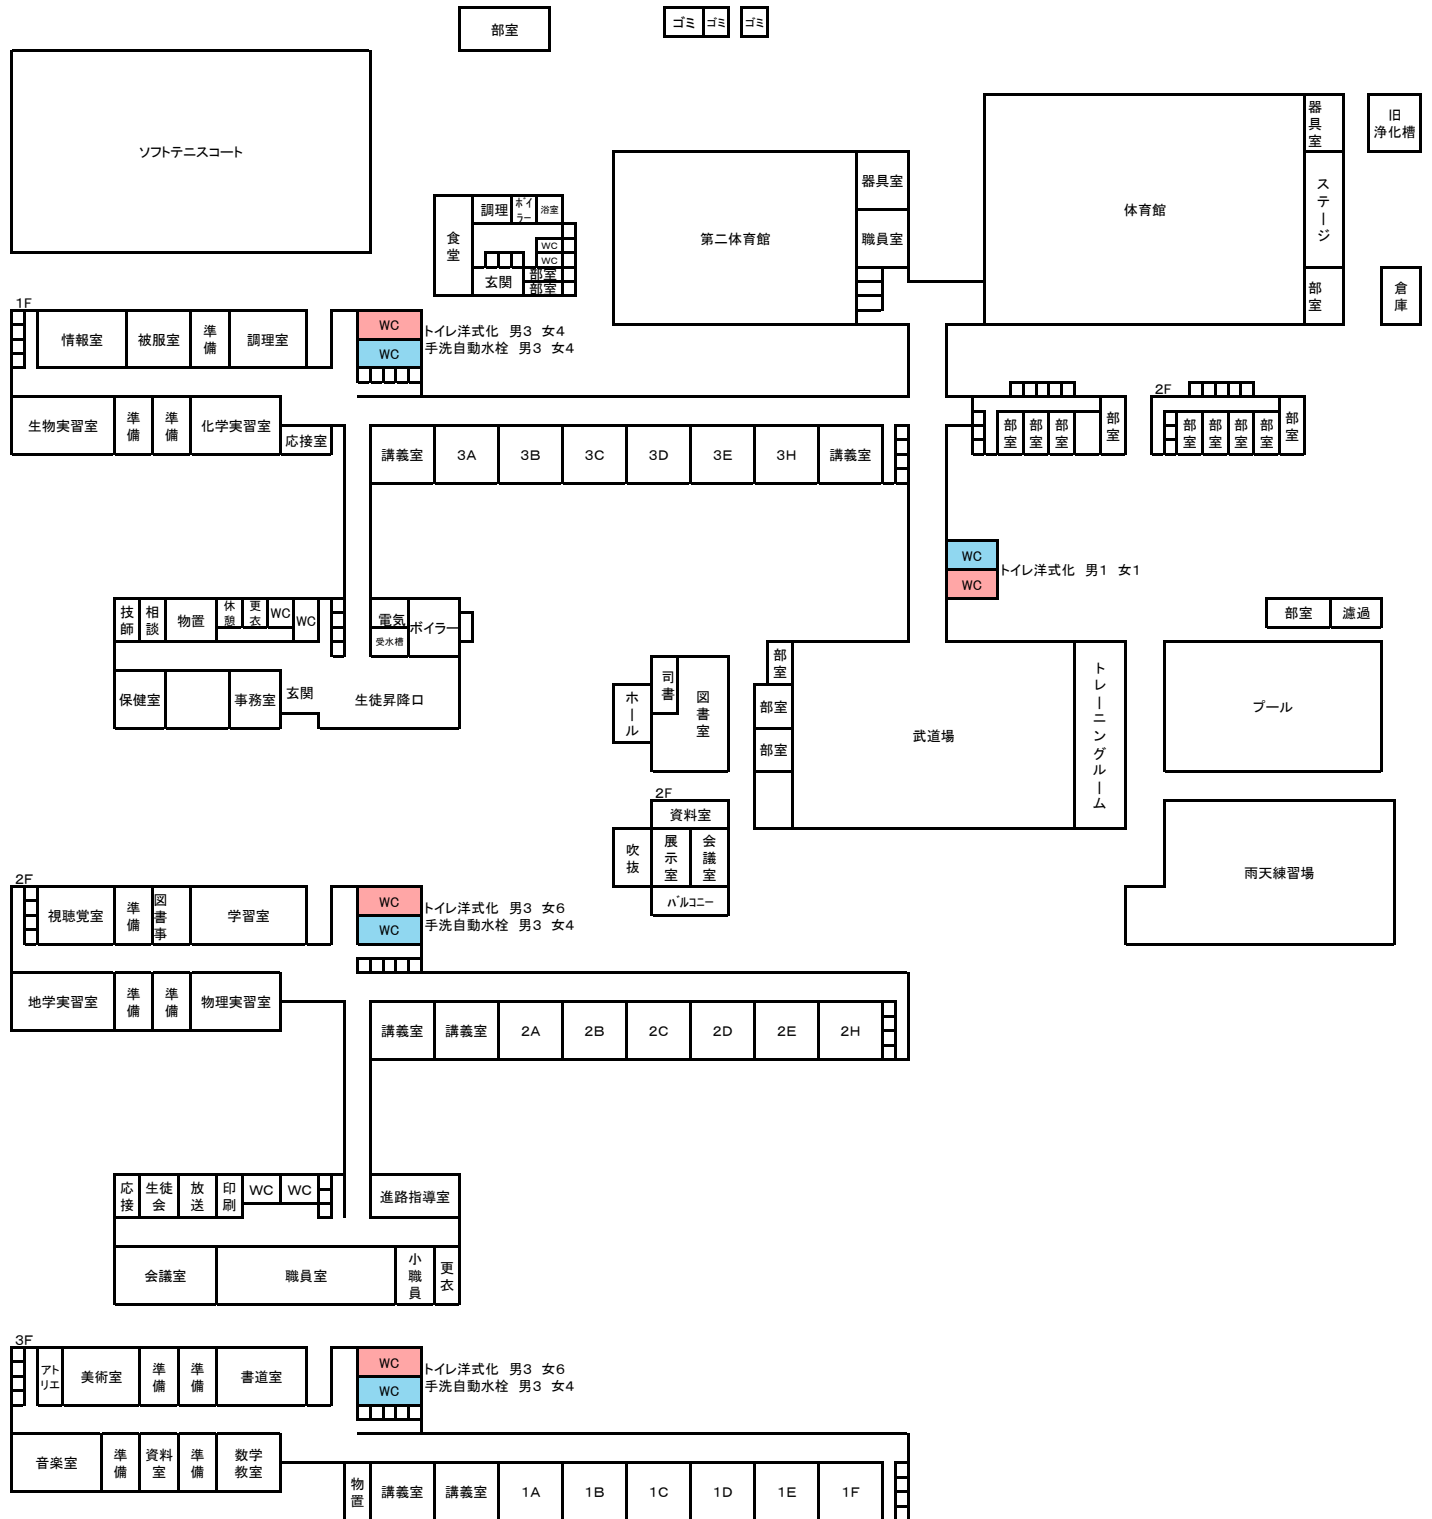

トイレ洋式化及び手洗自動水栓設置修繕図面

秋田県立大館鳳鳴高等学校 全日課程校舎

2 グラウンド